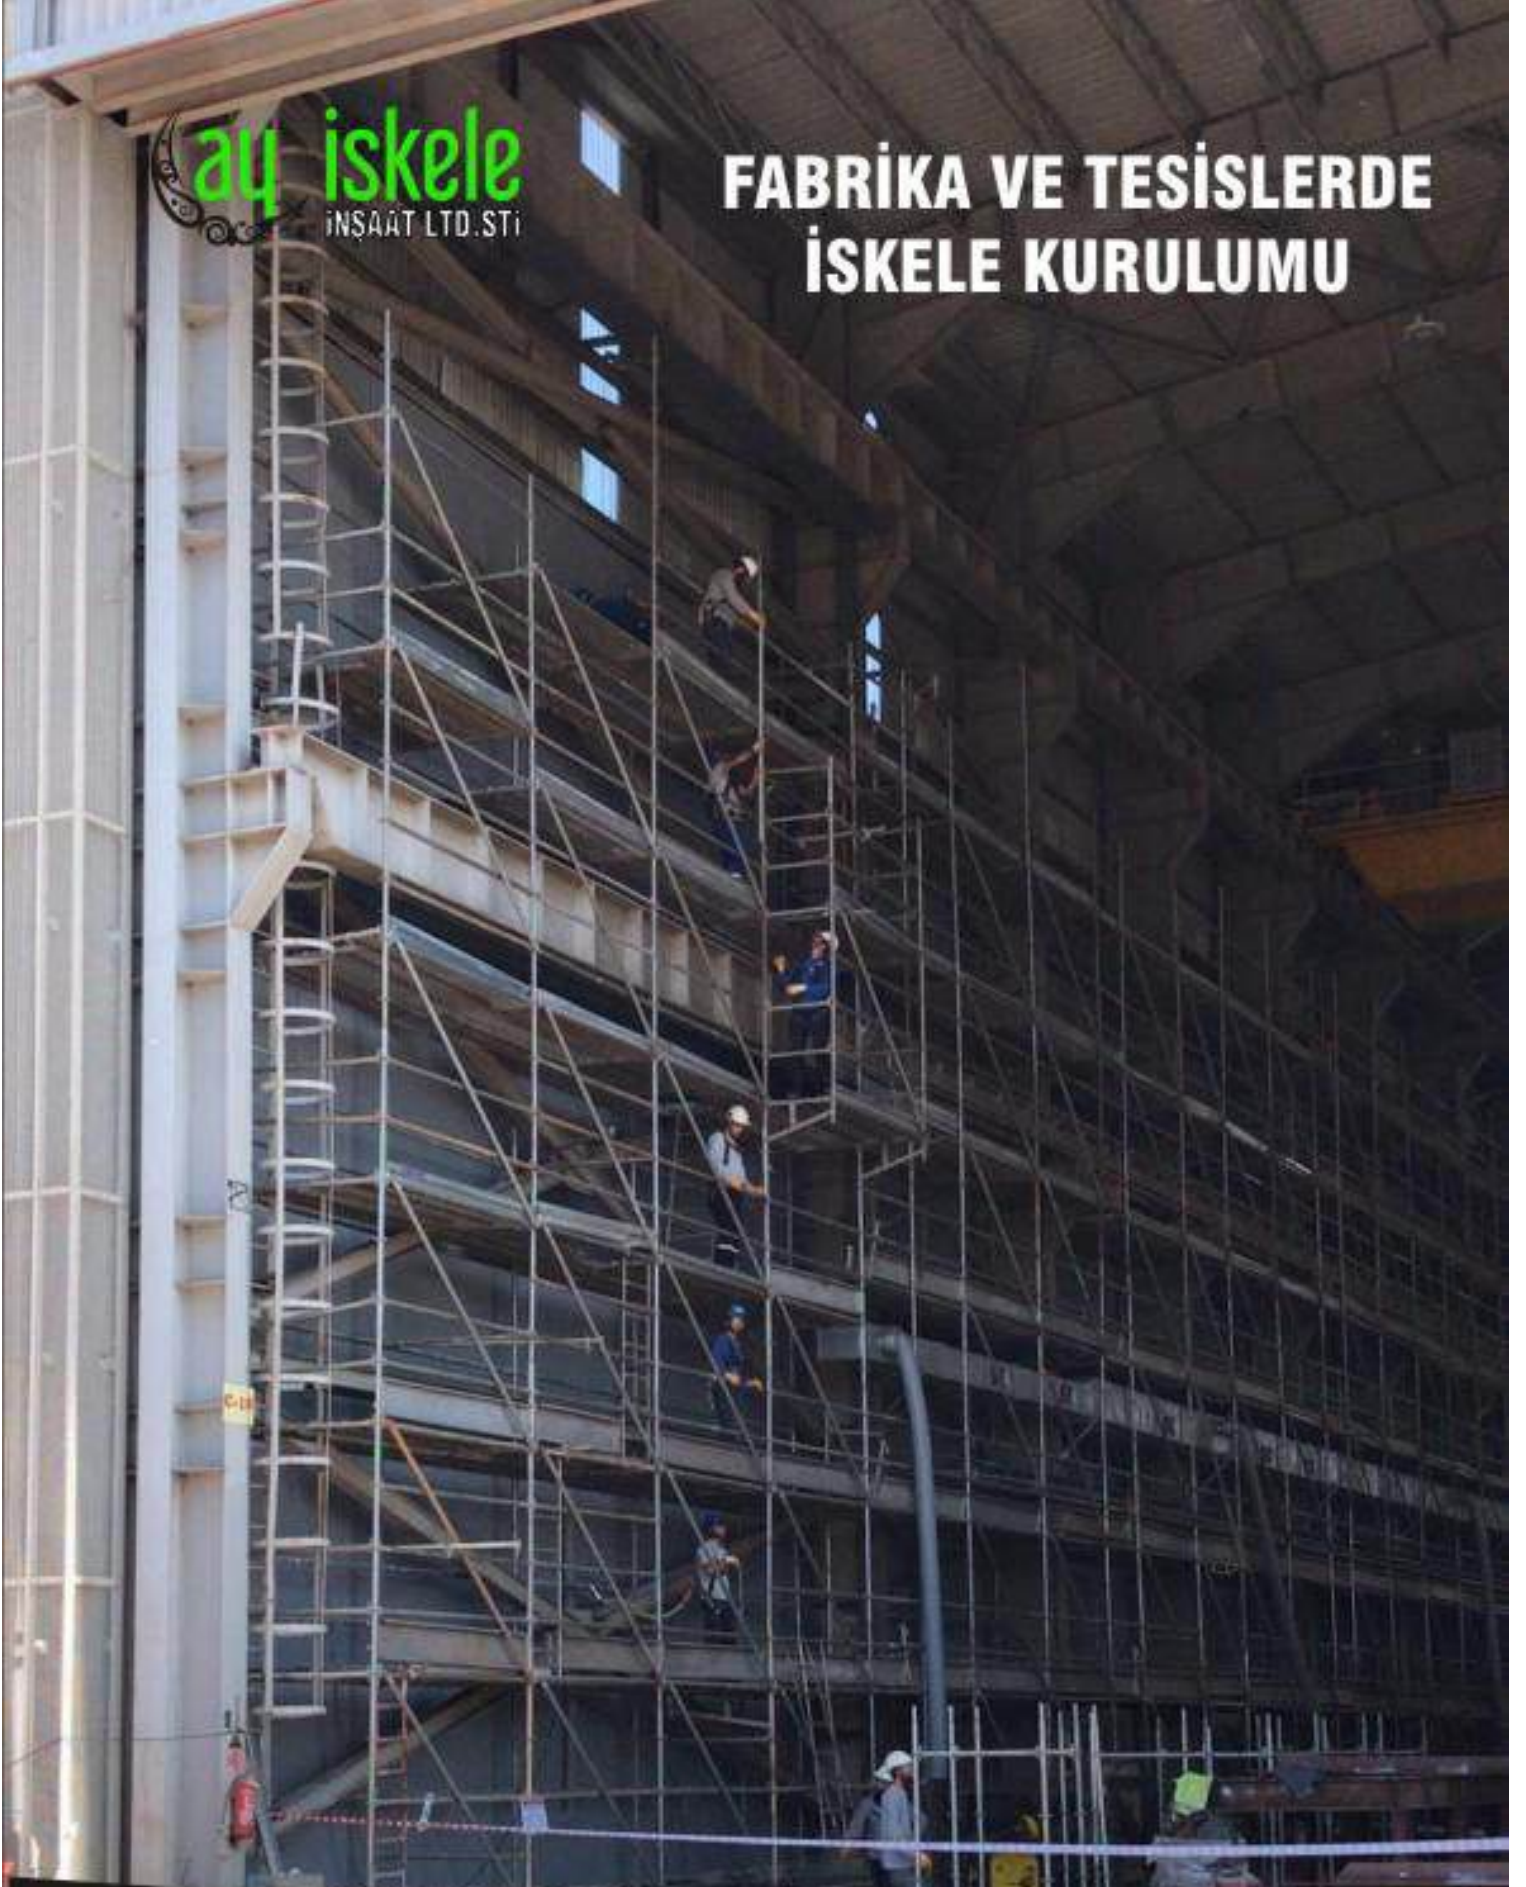

FABRİKA VE TESİSLERDE İSKELE KURULUMU