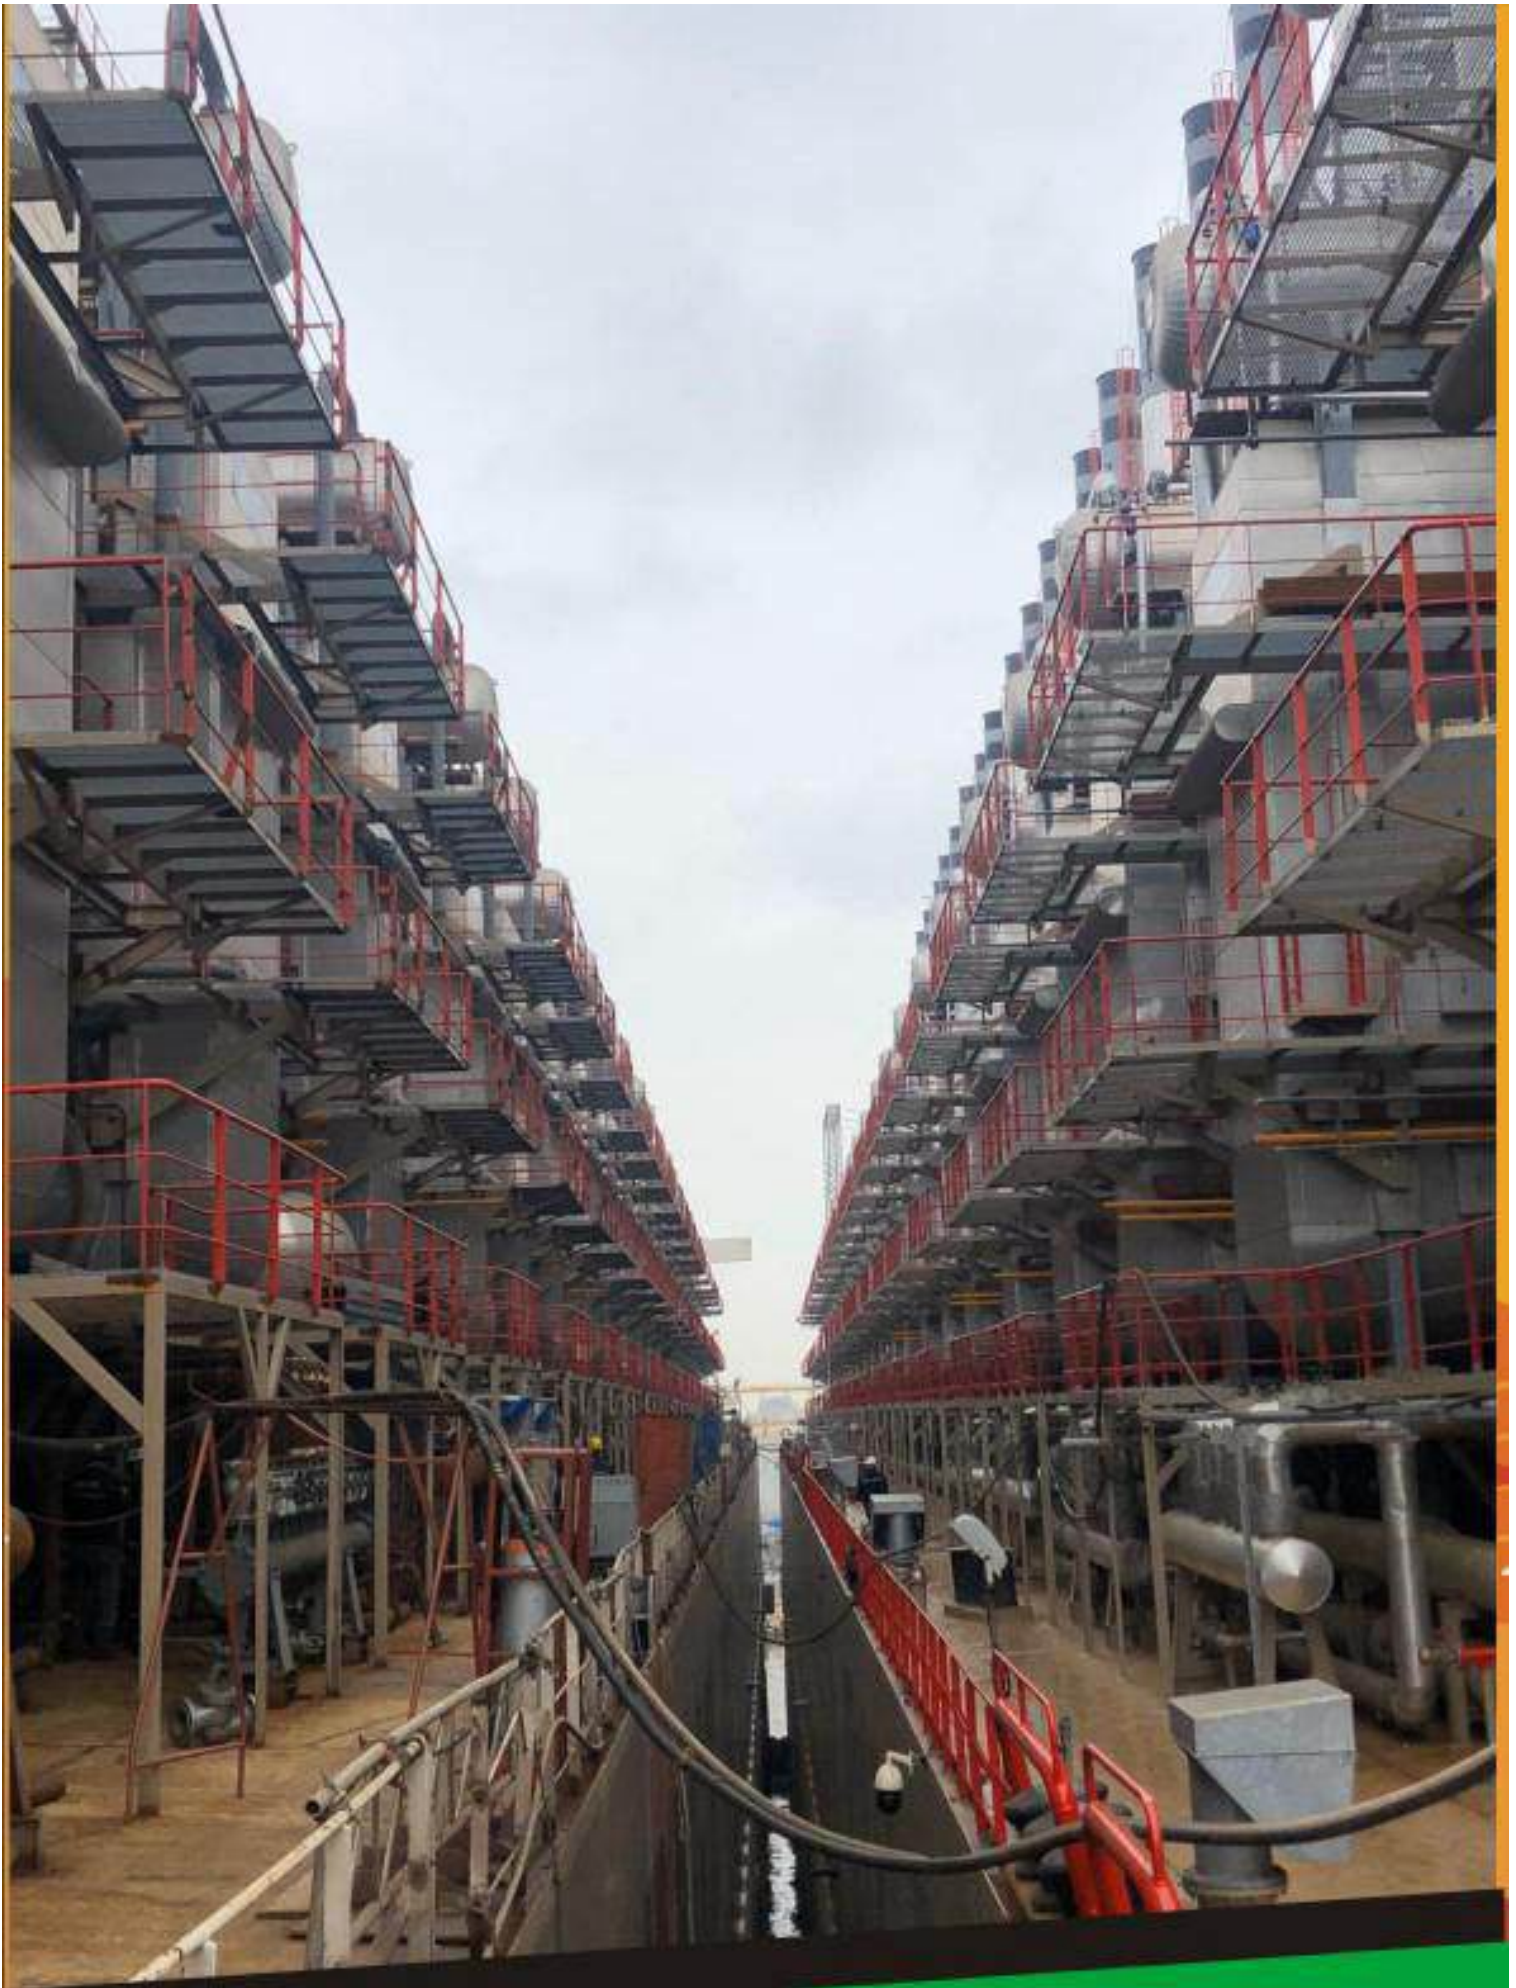

www.ayiskele.com.tr