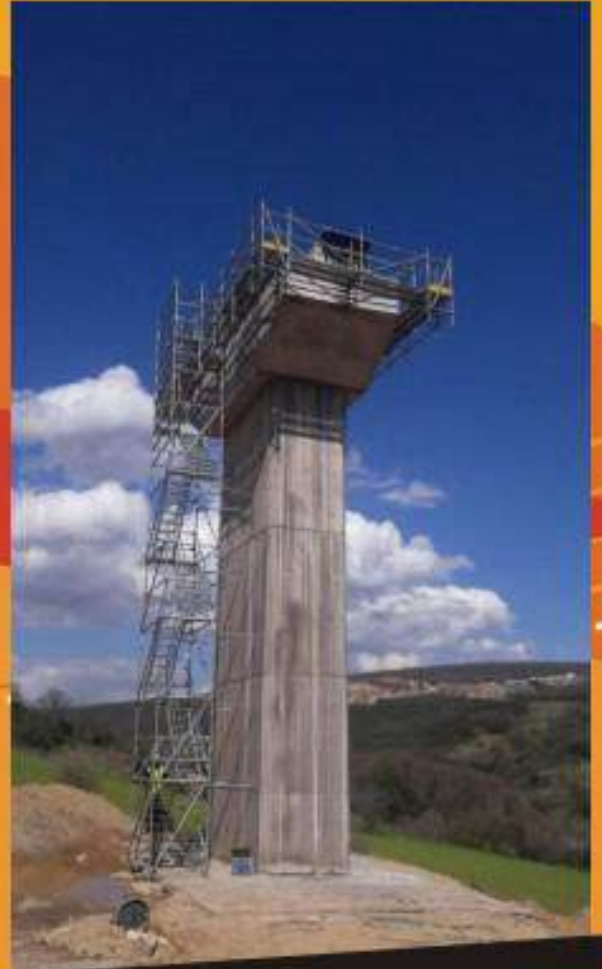

www.ayiskele.com.tr